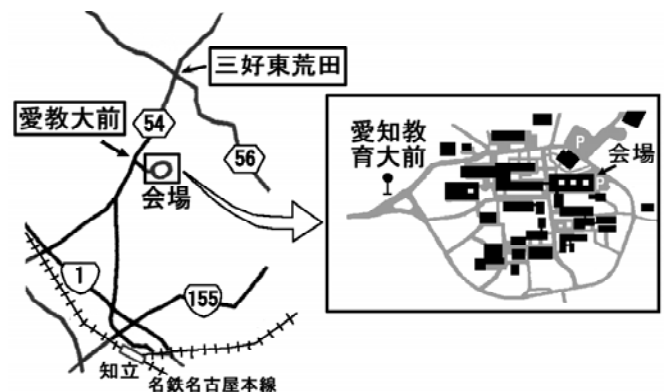

前回(第93回)の3D上映会の様子。

問い合わせ先

愛知教育大学 理科教育講座 天文学研究室
〒448-8542 刈谷市井ヶ谷町広沢1 TEL:0566-26-2624
E-mail: tsawa@aeu.ac.jp

今後の予定

1. **第 95 回天文台一般公開**
   日時：2014 年 8 月 23 日(土) 18:00 ~ 20:30
   ・天文ミニ講座：18:00 ~ 19:00
   「中秋の名月はいつも仏滅
   ~月の満ち欠けと旧暦~」
   講師：愛知教育大学特別教授・沢武文
   ・天体観望会：19:00 ~ 20:30
   「再び、夏の星雲・星団観望会」
   リング星雲 M57, 球状星団 M13 他
   ・「3D 宇宙の旅」上映会：19:00 ~
2. **第 96 回天文台一般公開**
   日時：2014 年 9 月 27 日(土) 18:00 ~ 20:30
   ・天文ミニ講座：18:00 ~ 19:00
   「今はいつ? ~宇宙の始まり~」