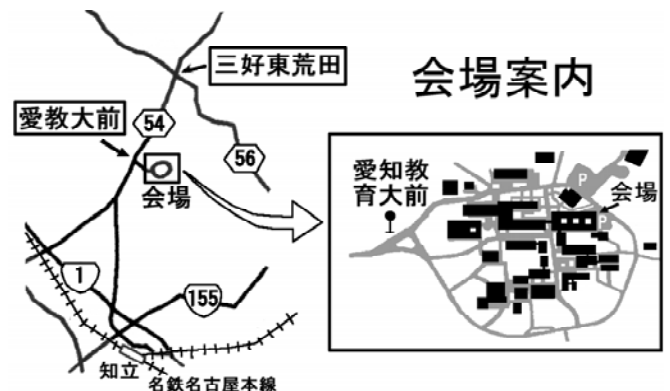

◆カフェタイム (19:00 ~ 19:30)

講座の内容や、宇宙、科学などの話題について、お茶やジュースとちょっとしたおやつをつまみながら、講師と参加者のみなさんとが気軽に話をする時間です。みんなでワイワイと気楽に語り合いましょう。

◆夜の天体観望会 (19:30 ~ 21:00)
「七夕星空観望会」
天体：土星、月 他

新暦の七夕は、例年梅雨の真っ盛りですが、昨年のように、ひよっとすると、梅雨の晴れ間に星空が見えるかもしれません。今年も、全国七夕同時講演会に合わせ、観望会も企画しました。月明かりがあるので、天の川を見るのは無理ですが、この日の南の空には火星、土星、半月を過ぎた月が並んで見えています。火星は小さいので、今回は土星と月を中心にしていきたいと思えます。土星の輪、土星の衛星タイタン、視野いっぱい広がる月のクレーターをお楽しみください。

◆「3D 宇宙の旅」上映会 (19:30 ~)
解説：愛知教育大学学生

3D 映像投影用ソフト「Mitaka」による、「3D 宇宙の旅」を上映します。偏光メガネをかけて、3D の宇宙旅行をお楽しみください。1 回 20 分程度、定員 30 名程度で、数回に分けて上映します。

会場：自然科学棟 5 階 538 教室・天文台

2013 年 7 月 7 日の講座の様子

◎自家用車の場合は大学構内の駐車場をご利用ください
◎かかとの高い靴や、短いスカートは避けてください。